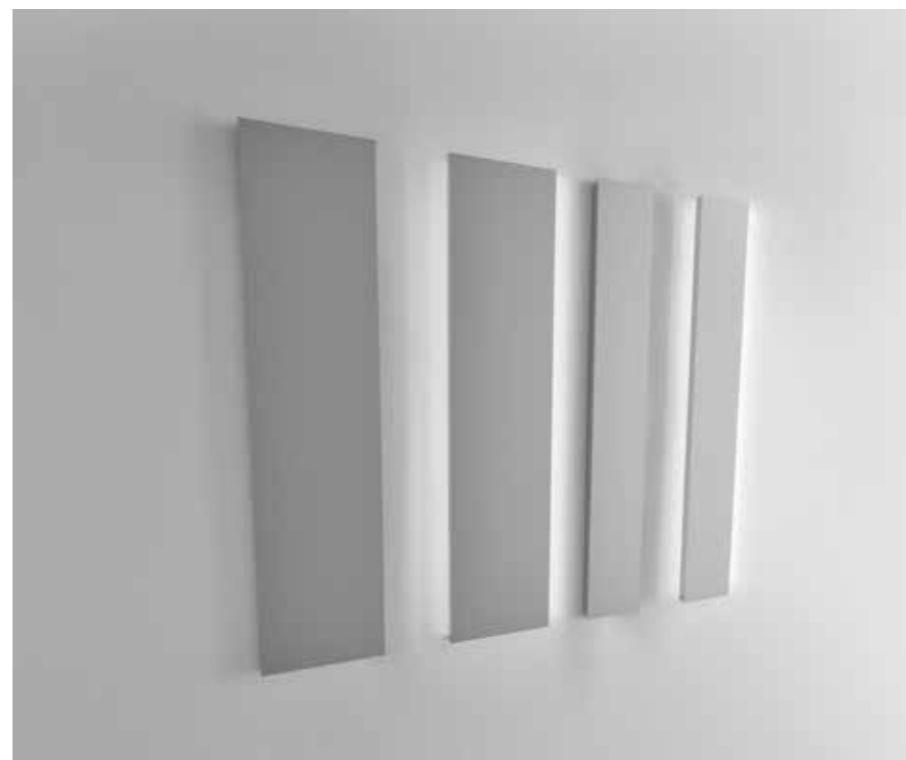

MINIMAL VERTICALE

Specchio verticale libero da cornici e disponibile in varie dimensioni. Libera la creatività nell'accostamento delle forme per dar vita a varie composizioni. Possibilità di integrare una luce perimetrale a led. Misure cm 25x170 e cm 40x170.

Vertical mirror free from frames and available in various sizes. Free your creativity in the combination of shapes to give life to various compositions. Possibility of integrating a led perimeter light. Measures 25x170 cm and 40x170 cm.