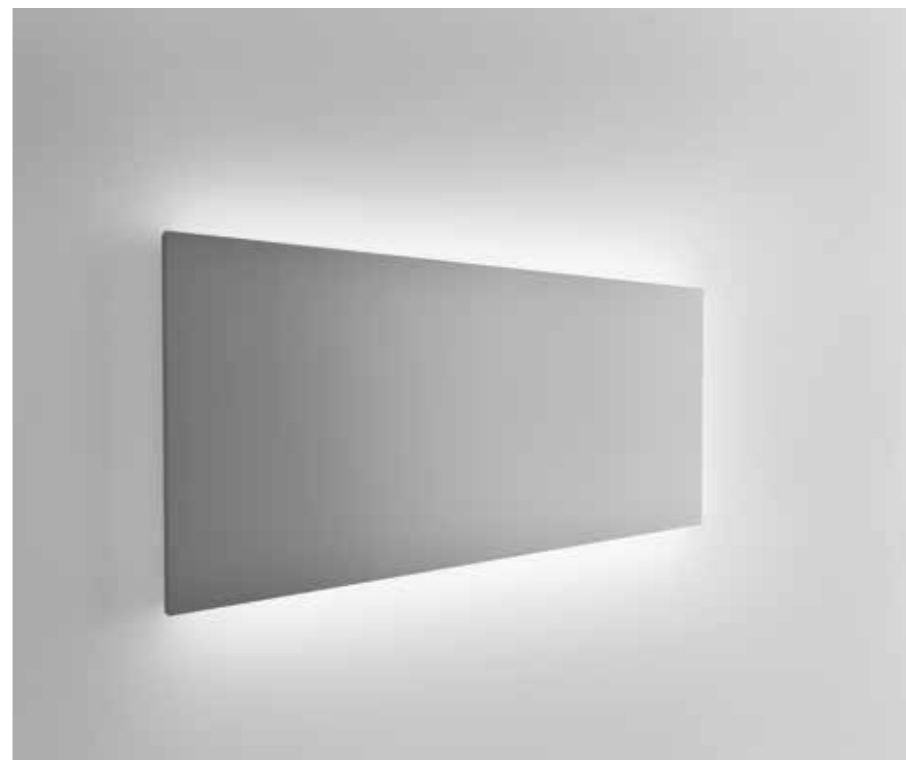

SPECCHI / MIRRORS

Collezione di specchi d'arredo con e senza cornice. Complementi singoli pensati anche per creare insolite ed originali composizioni con raffinati accostamenti. Gli specchi valorizzano ogni ambiente della casa arricchendo di luminosità e prospettiva l'arredo. La collezione Fusion, lineare ed elegante, si distingue per una fascia verticale ed orizzontale. Lo specchio Minimal si caratterizza per l'assenza di cornici e per l'estrema pulizia di forme.

Collection of decorative mirrors with and without frames. Single complements also designed to create unusual and original compositions with refined combinations. Mirrors enhance any room in the house by enriching the furnishings with brightness and perspective. The linear and elegant Fusion collection is distinguished by a vertical and horizontal band. The Minimal mirror is characterized by the absence of frames and by the extreme cleanliness of shapes.

FUSION ORIZZONTALE

Specchio orizzontale caratterizzato da due fasce (verticale-orizzontale) in melaminico o laccato opaco. Misura cm 105x80 o cm 130x80. Possibilità di realizzare lo specchio Fusion orizzontale a misura.

Horizontal mirror characterized by two bands (vertical-horizontal) in melamine or matt lacquer. Size 105x80 cm or 130x80 cm. Possibility of making the horizontal Fusion mirror to measure.

MINIMAL ORIZZONTALE

Specchio orizzontale caratterizzato da assenza di cornici. Permette una massima libertà di abbinamento agli arredi. Possibilità di integrare una luce perimetrale a led. Misura cm 130x66.

Horizontal mirror characterized by the absence of frames. It allows maximum freedom of matching with furnishings. Possibility of integrating a led perimeter light. Size 130x66 cm.

FUSION VERTICALE

Specchio verticale caratterizzato da due fasce (verticale-orizzontale) in melaminico o laccato opaco. Misura cm 80x130 o cm 70x200. Possibilità di realizzare lo specchio Fusion verticale a misura.

Vertical mirror characterized by two bands (vertical-horizontal) in melamine or matt lacquer. Size 80x130 cm or 70x200 cm. Possibility of making the vertical Fusion mirror to measure.