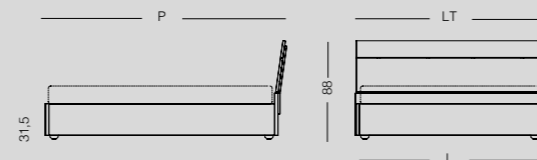

Giroletto BOX