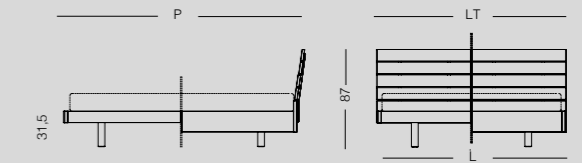

Giroletto G100 - G180

Giroletto G100

L	LT	P	Rete/Materasso	Codice
145	148	211	140 x 195	LT10F4A
165	168	211	160 X 195	LT10F5A

Giroletto G180

L	LT	P	Rete/Materasso	Codice
145	148	211	140 x 195	LT18F4A
165	168	211	160 X 195	LT18F5A