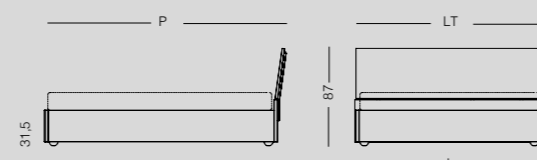

Giroletto BOX