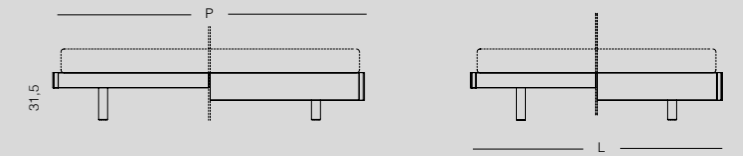

Giroletto G100 - G180