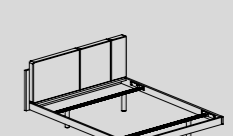

Letto INUIT 3 Cuscini

Pannello testata e giroletto melaminico