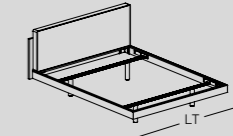

Letto NOKORI 1 Cuscino

LT	P	Rete/Materasso	Codice
160	214	140 x 195	LT10L4A1
180	214	160 X 195	LT10L5A1
200	214	180 X 195	LT10L6A1