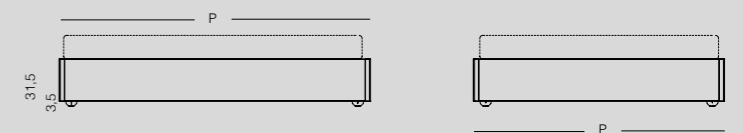

Turca: available with melamine or matt lacquered bed frame. Available with or without container. Bed that also joins the "Gran Nuit" project.

Giroletto G100 - G180

Giroletto G100

Giroletto G180

Giroletto BOX

Giroletto BOX

Meridienne

Meridienne: letto con testiera imbottita in tessuto o eco-pelle, rivestimento sfoderabile. Giroletto realizzato in melaminico o laccato opaco h. 10 o 18 cm, oppure a box con o senza contenitore. Piedi in legno.