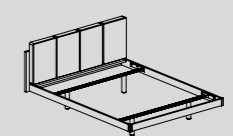

Letto INUIT 4 Cuscini

Pannello testata e giroletto melaminico