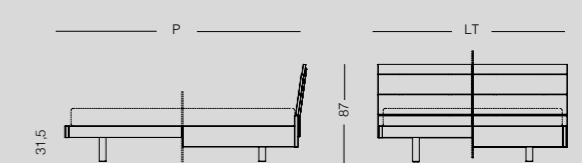

Giroletto G100 - G180

Giroletto G100

L	LT	P	Rete/Materasso	Codice
145	148	211	140 x 195	LT10G4A
165	168	211	160 X 195	LT10G5A
185	188	211	180 X 195	LT10G6A

Giroletto G180

L	LT	P	Rete/Materasso	Codice
145	148	211	140 x 195	LT18G4A
165	168	211	160 X 195	LT18G5A
185	188	211	180 X 195	LT18G6A