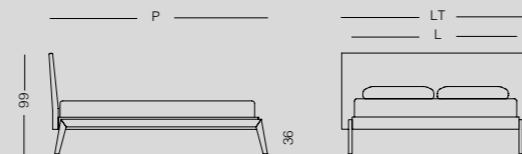

Giroletto melaminico

LT	P	Rete/Materasso	Codice
165	215	140 x 195	LT10M4A
185	215	160 X 195	LT10M5A
205	215	180 X 195	LT10M6A