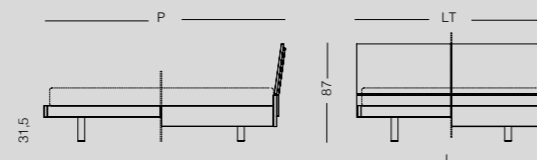

Giroletto G100 - G180