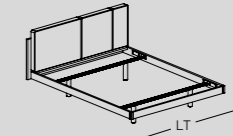

Letto NOKORI 3 Cuscini

LT	P	Rete/Materasso	Codice
160	214	140 x 195	LT10L4A3
180	214	160 X 195	LT10L5A3
200	214	180 X 195	LT10L6A3