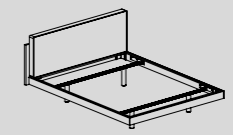

Letto INUIT 1 Cuscino

Pannello testata e giroletto melaminico

LT	P	Rete/Materasso	Codice
160	214	140 x 195	LT10L4A1
180	214	160 X 195	LT10L5A1
200	214	180 X 195	LT10L6A1