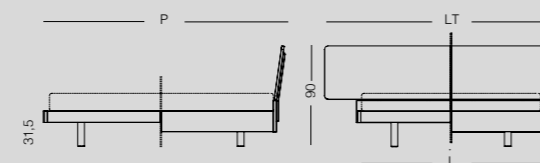

Giroletto G100 - G180

Giroletto G100

L	LT	P	Rete/Materasso	Codice
145	148	211	140 x 195	LT10D4A
165	168	211	160 X 195	LT10D5A
185	188	211	180 X 195	LT10D6A

Giroletto G180

L	LT	P	Rete/Materasso	Codice
145	148	211	140 x 195	LT18D4A
165	168	211	160 X 195	LT18D5A
185	188	211	180 X 195	LT18D6A