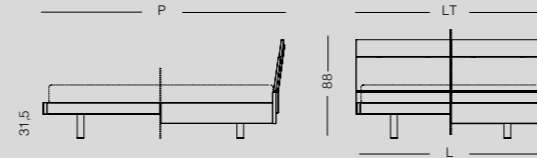

Giroletto G100 - G180