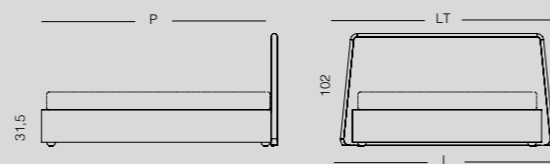

Giroletto BOX

Giroletto BOX

L	LT	P	Rete/Materasso	Codice
145	148	211	140 x 195	LT68P4A
165	168	211	160 X 195	LT68P5A
185	188	211	180 X 195	LT68P6A

Giroletto BOX CON CONTENITORE

L	LT	P	Rete/Materasso	Codice
145	148	211	140 x 195	LT69P4A
165	168	211	160 X 195	LT69P5A
185	188	211	180 X 195	LT69P6A