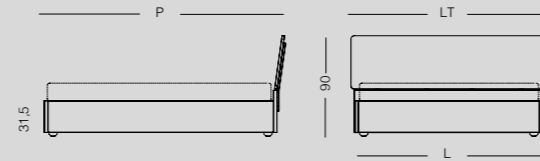

Giroletto BOX

Giroletto BOX

L	LT	P	Rete/Materasso	Codice
145	148	211	140 x 195	LT28C4A
165	168	211	160 X 195	LT28C5A
185	188	211	180 X 195	LT28C6A

Giroletto BOX CON CONTENITORE

L	LT	P	Rete/Materasso	Codice
145	148	211	140 x 195	LT29C4A
165	168	211	160 X 195	LT29C5A
185	188	211	180 X 195	LT29C6A