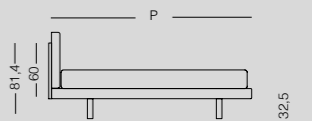

Letto INUIT 1 Cuscino

Pannello testata e giroletto melaminico

LT	P	Rete/Materasso	Codice
160	214	140 x 195	LT10L4A1
180	214	160 X 195	LT10L5A1
200	214	180 X 195	LT10L6A1