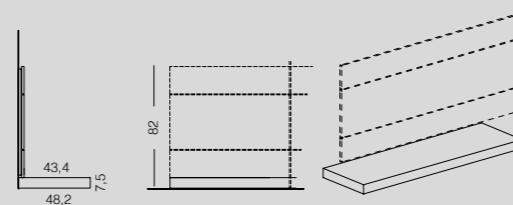

Led orizzontale:
 Profilo led L= 2200 cm
 Gradazione calda 3000° K - 140 led/mt - 7/W mt

Cuscino PLACIDO_21
 da agganciare alla testata sp. 3 cm

Elemento Panca
 P 48,2 H 7,5

Elemento a giorno
 completo di attacchi.
 Posizionabile a piacere lungo la testata
 L 30 H 30 P 24,5