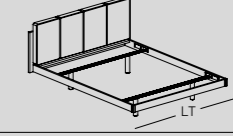

Letto NOKORI 4 Cuscini

LT	P	Rete/Materasso	Codice
160	214	140 x 195	LT10L4A4
180	214	160 X 195	LT10L5A4
200	214	180 X 195	LT10L6A4