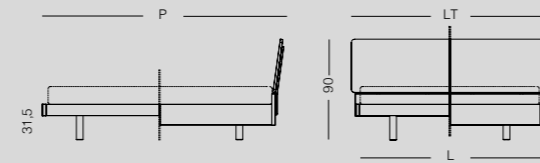

LT	P	Rete/Materasso	Codice
160	214	140 x 195	LT10L4A4
180	214	160 X 195	LT10L5A4
200	214	180 X 195	LT10L6A4

Charme

Charme: letto con testiera e giroletto realizzato in melaminico o laccato opaco. Giroletto in h. 10 o 18 cm, oppure a box con o senza contenitore. Gambe in legno.

Charme: bed with headboard and bed frame made of melamine or matt lacquer. Bed frame in h. 10 or 18 cm, or in box with or without container. Legs in wood.

Giroletto G100 - G180

Giroletto G100

L	LT	P	Rete/Materasso	Codice
145	148	211	140 x 195	LT10C4A
165	168	211	160 X 195	LT10C5A
185	188	211	180 X 195	LT10C6A