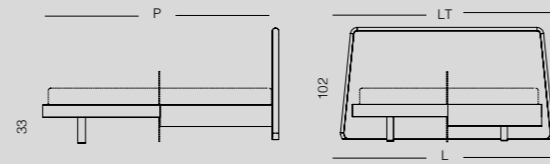

Giroletto G100 - G180

Giroletto G100

L	LT	P	Rete/Materasso	Codice
145	148	211	140 x 195	LT50P4A
165	168	211	160 X 195	LT50P5A
185	188	211	180 X 195	LT50P6A

Giroletto G180

L	LT	P	Rete/Materasso	Codice
145	148	211	140 x 195	LT58P4A
165	168	211	160 X 195	LT58P5A
185	188	211	180 X 195	LT58P6A