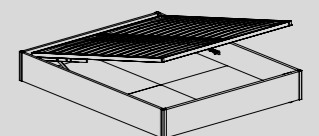

Elemento 1 cassetto
 Profondità 35
 completo di attacchi per fissaggio la testata
 Posizionabile a piacere lungo la testata

Turca

Turca: disponibile con giroletto in melaminico o laccato opaco. Disponibile con o senza contenitore. Letto che si aggrega anche nel progetto "Gran Nuit".

Turca: available with melamine or matt lacquered bed frame. Available with or without container. Bed that also joins the "Gran Nuit" project.

Giroletto G100 - G180

Giroletto G100

Giroletto G180

Giroletto BOX

Giroletto BOX

Meridienne

Meridienne: letto con testiera imbottita in tessuto o eco-pelle, rivestimento sfoderabile. Giroletto realizzato in melaminico o laccato opaco h. 10 o 18 cm, oppure a box con o senza contenitore. Piedi in legno.