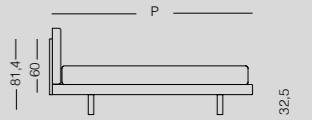

Letto NOKORI 1 Cuscino

LT	P	Rete/Materasso	Codice
160	214	140 x 195	LT10L4A1
180	214	160 X 195	LT10L5A1
200	214	180 X 195	LT10L6A1