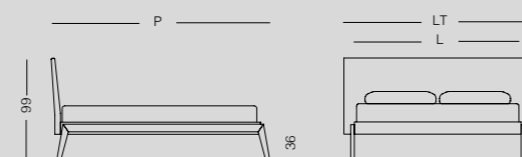

Giroletto imbottito

LT	P	Rete/Materasso	Codice
165	215	140 x 195	LT50M4A
185	215	160 X 195	LT50M5A
205	215	180 X 195	LT50M6A