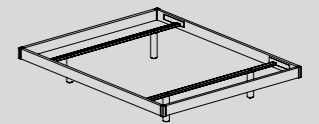

Giroletto G100