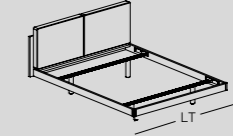

Letto NOKORI 2 Cuscini

LT	P	Rete/Materasso	Codice
160	214	140 x 195	LT10L4A2
180	214	160 X 195	LT10L5A2
200	214	180 X 195	LT10L6A2