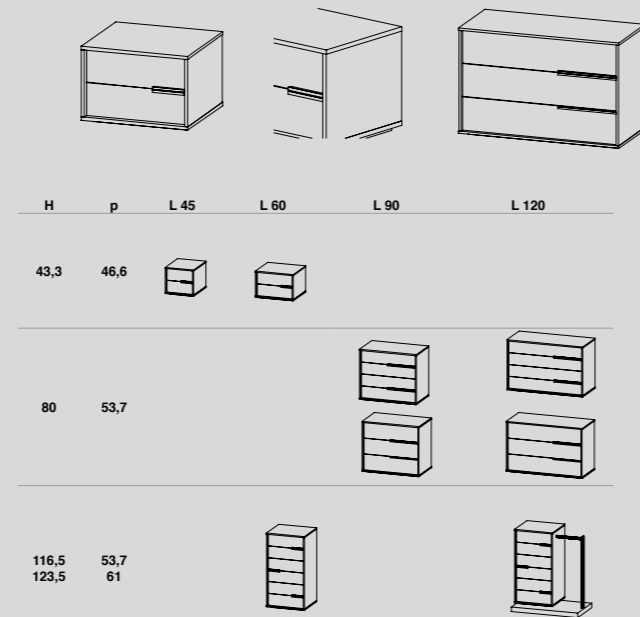

Happy Horizontal crea una famiglia completa di contenitori con misure e altezze diverse, tutti caratterizzati da una maniglia posta in orizzontale dei cassetti, creando un particolare effetto volumetrico. Disponibili in finitura melaminico e laccato opaco.

Happy Horizontal creates a complete family of containers with different sizes and heights, all characterized by a handle placed horizontally on the drawers, creating a particular volumetric effect. Available in melamine and matt lacquer finish.

Happy orizzontal