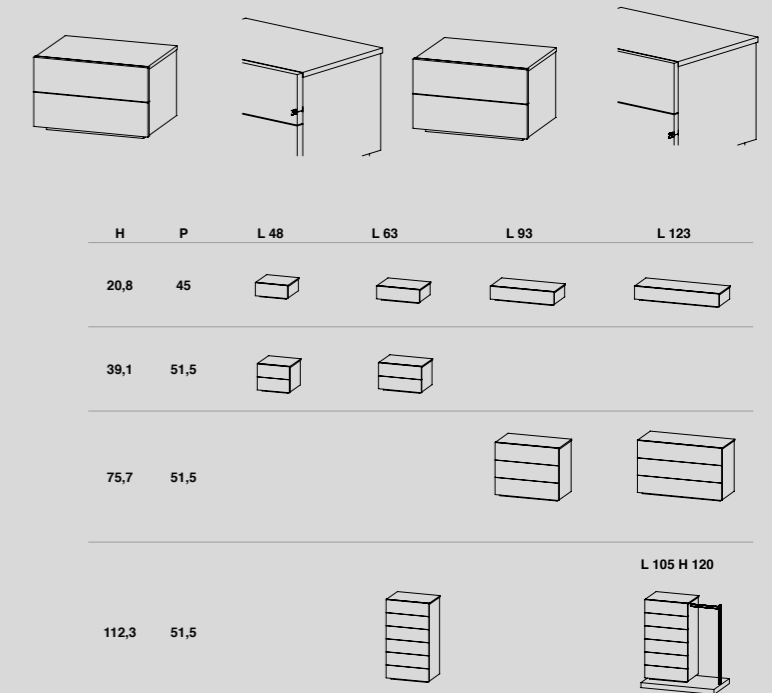

DATI TECNICI / TECHNICAL DATA

Gruppo 35

Puro e semplice. I contenitori "Gruppo35" sono l'emblema della semplicità, un volume geometrico caratterizzato da una maniglia minimale. Il loro stile essenziale rende gradevole il loro abbinamento con qualsiasi gruppo letto a cui li si affianchi, diventando protagonisti della zona notte.

Pure and simple. The "Gruppo35" containers are the emblem of simplicity, a geometric volume characterized by a minimal handle. Their essential style makes them pleasant to combine with any bed group to which they are placed side by side, becoming the protagonists of the sleeping area.

Gruppo 35

Club

La collezione Club definisce la sua forza espressiva nella variabilità degli spessori dei frontali e la sua originalità nell'accostare dei materiali cromatici e materici differenti. Club è versatile anche nelle altezze dei capienti cassetti adatti a contenere in perfetto ordine il loro contenuto.

Club

Flat

I volumi compatti di Flat e le sue linee minimali sono valorizzate dal perimetro esterno che raccoglie i frontali. Dai frontali dei cassetti emerge lateralmente la maniglia verticale a tutta altezza che regala all'insieme un effetto di tridimensionalità di volumi funzionale.