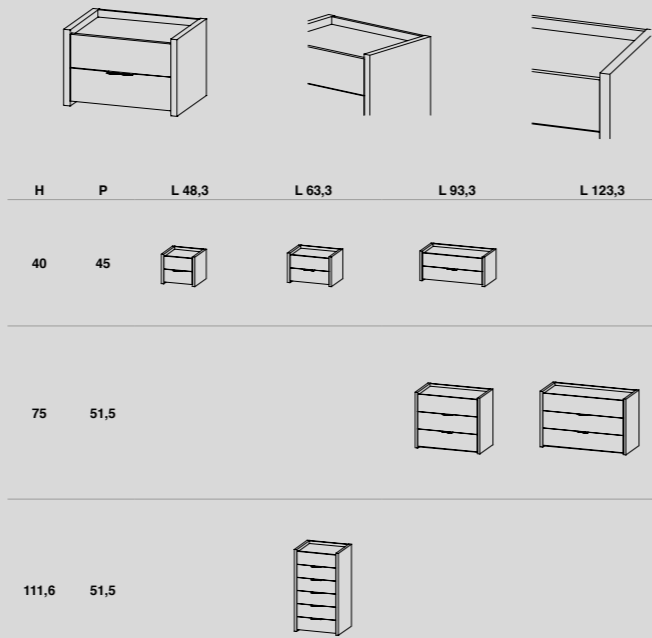

Gruppo 35

Puro e semplice. I contenitori "Gruppo35" sono l'emblema della semplicità, un volume geometrico caratterizzato da una maniglia minimale. Il loro stile essenziale rende gradevole il loro abbinamento con qualsiasi gruppo letto a cui li si affianchi, diventando protagonisti della zona notte.

Pure and simple. The "Gruppo35" containers are the emblem of simplicity, a geometric volume characterized by a minimal handle. Their essential style makes them pleasant to combine with any bed group to which they are placed side by side, becoming the protagonists of the sleeping area.

Gruppo 35

Club

La collezione Club definisce la sua forza espressiva nella variabilità degli spessori dei frontali e la sua originalità nell'accostare dei materiali cromatici e materici differenti. Club è versatile anche nelle altezze dei capienti cassetti adatti a contenere in perfetto ordine il loro contenuto.

The Club collection defines its expressive strength in the variability of the thickness of the fronts and its originality in the combination of different chromatic and material materials. Club is also versatile in the heights of the capacious drawers suitable for containing their contents in perfect order.

Club

Flat

I volumi compatti di Flat e le sue linee minimali sono valorizzate dal perimetro esterno che raccoglie i frontali. Dai frontali dei cassetti emerge lateralmente la maniglia verticale a tutta altezza che regala all'insieme un effetto di tridimensionalità di volumi funzionale.

The compact volumes of Flat and its minimal lines are enhanced by the external perimeter that collects the fronts. From the drawer fronts the full-height vertical handle emerges laterally, which gives the whole a three-dimensional effect of functional volumes.

Flat

Urban