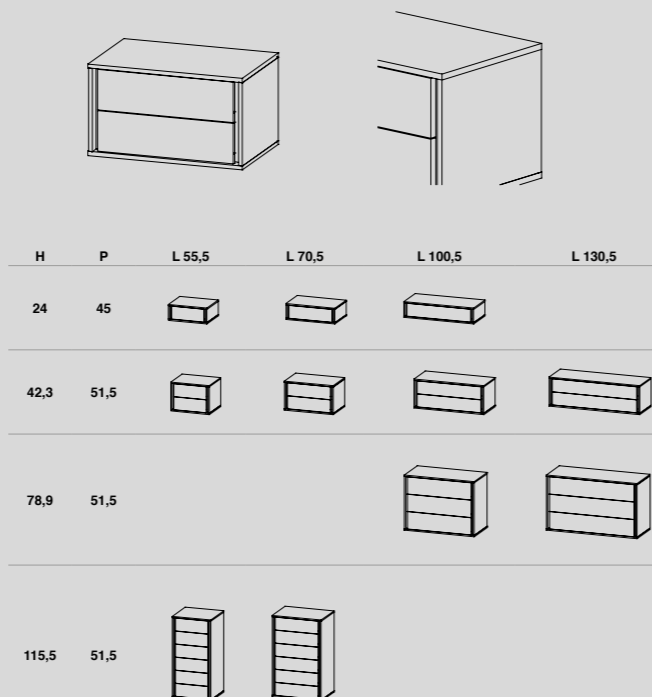

Gruppo 35

Puro e semplice. I contenitori "Gruppo35" sono l'emblema della semplicità, un volume geometrico caratterizzato da una maniglia minimale. Il loro stile essenziale rende gradevole il loro abbinamento con qualsiasi gruppo letto a cui li si affianchi, diventando protagonisti della zona notte.

Pure and simple. The "Gruppo35" containers are the emblem of simplicity, a geometric volume characterized by a minimal handle. Their essential style makes them pleasant to combine with any bed group to which they are placed side by side, becoming the protagonists of the sleeping area.

Gruppo 35

Club

La collezione Club definisce la sua forza espressiva nella variabilità degli spessori dei frontali e la sua originalità nell'accostare dei materiali cromatici e materici differenti. Club è versatile anche nelle altezze dei capienti cassetti adatti a contenere in perfetto ordine il loro contenuto.

The Club collection defines its expressive strength in the variability of the thickness of the fronts and its originality in the combination of different chromatic and material materials. Club is also versatile in the heights of the capacious drawers suitable for containing their contents in perfect order.

Club

Flat

I volumi compatti di Flat e le sue linee minimali sono valorizzate dal perimetro esterno che raccoglie i frontali. Dai frontali dei cassetti emerge lateralmente la maniglia verticale a tutta altezza che regala all'insieme un effetto di tridimensionalità di volumi funzionale.

The compact volumes of Flat and its minimal lines are enhanced by the external perimeter that collects the fronts. From the drawer fronts the full-height vertical handle emerges laterally, which gives the whole a three-dimensional effect of functional volumes.

Flat

Urban